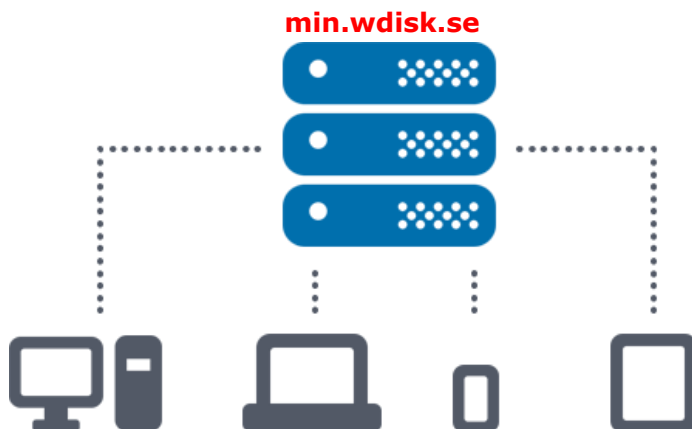

Om wDisk.se

Tjänsten är anpassad för företag och möjliggör installation av en klient på företagets filserver som sedan synkroniserar valda mappar till wDisk servern. Dessa filer kan sedan enkelt nås av behöriga personer på företaget.

Möjlighet finns också att koppla tjänstens inloggning mot företagets servrar vilket gör att man använder samma inloggning och lösenord för wDisk som man gör på företagets datorer.

För er PC finns två olika klienter, en som synkroniserar innehållet och möjliggör åtkomst även när ni inte är ansluten till Internet och en som mappar er wDisk som en enhetsbokstav (ex. W:) som blir åtkomlig när ni har access till internet.

Till er Telefon/Surfplatta (Iphone, Android eller Windows Phone) finns appar att ladda ner så att ni lätt kan komma åt och läsa och ändra i era dokument när ni är på resande fot.

Till Mac / Linux finns en klient för synkronisering av filer för att arbeta även när ni inte har access till Internet.

Kontakta oss för ytterligare information.

www.webland.se
info@webland.se
Tel. +46 31 890 630

wDisk.se

wDisk är en tjänst för er som vill komma åt era filer var ni än befinner er. Ifrån er dator, er telefon eller er surfplatta.

wDisk är ett utmärkt verktyg för att dela information med kunder och leverantörer.

Det finns två varianter att välja på.

Start

Varje användare får ett konto med 5GB och loggar in på företaget.wdisk.se. Fritt antal klienter kan anslutas mot varje konto och tillgång till telefon och e-post support ingår.

Pris: Grundavgift 50 kr/månad, startavgift 850 kr.

Användare 1-5 35 kr/månad | 6-14 30 kr/månad | 15-50 25 kr/månad | över 50 användare offert.

Kostnad per extra Gbyte är 1 kr per månad

Start + egen domän

Innehåller samma funktionalitet som Start men inloggning sker mot valfri adress ex wdisk.foretaget.se och inloggning kan kopplas till företagets server så att samma inloggning som på datorerna används.

Möjlighet att byta logga och göra andra anpassningar i gränssnittet finns.

Pris: (utöver Start): 100 kr/månad, startavgift 1 250 kr.

Backup

Man kan välja till backup av filerna som lagras.

Backup kostar 850 kr i startavgift samt 1 kr / Gbyte per månad (gäller avtalat utrymme, ej faktisk datamängd).

Kontakta oss så berättar vi mer.....